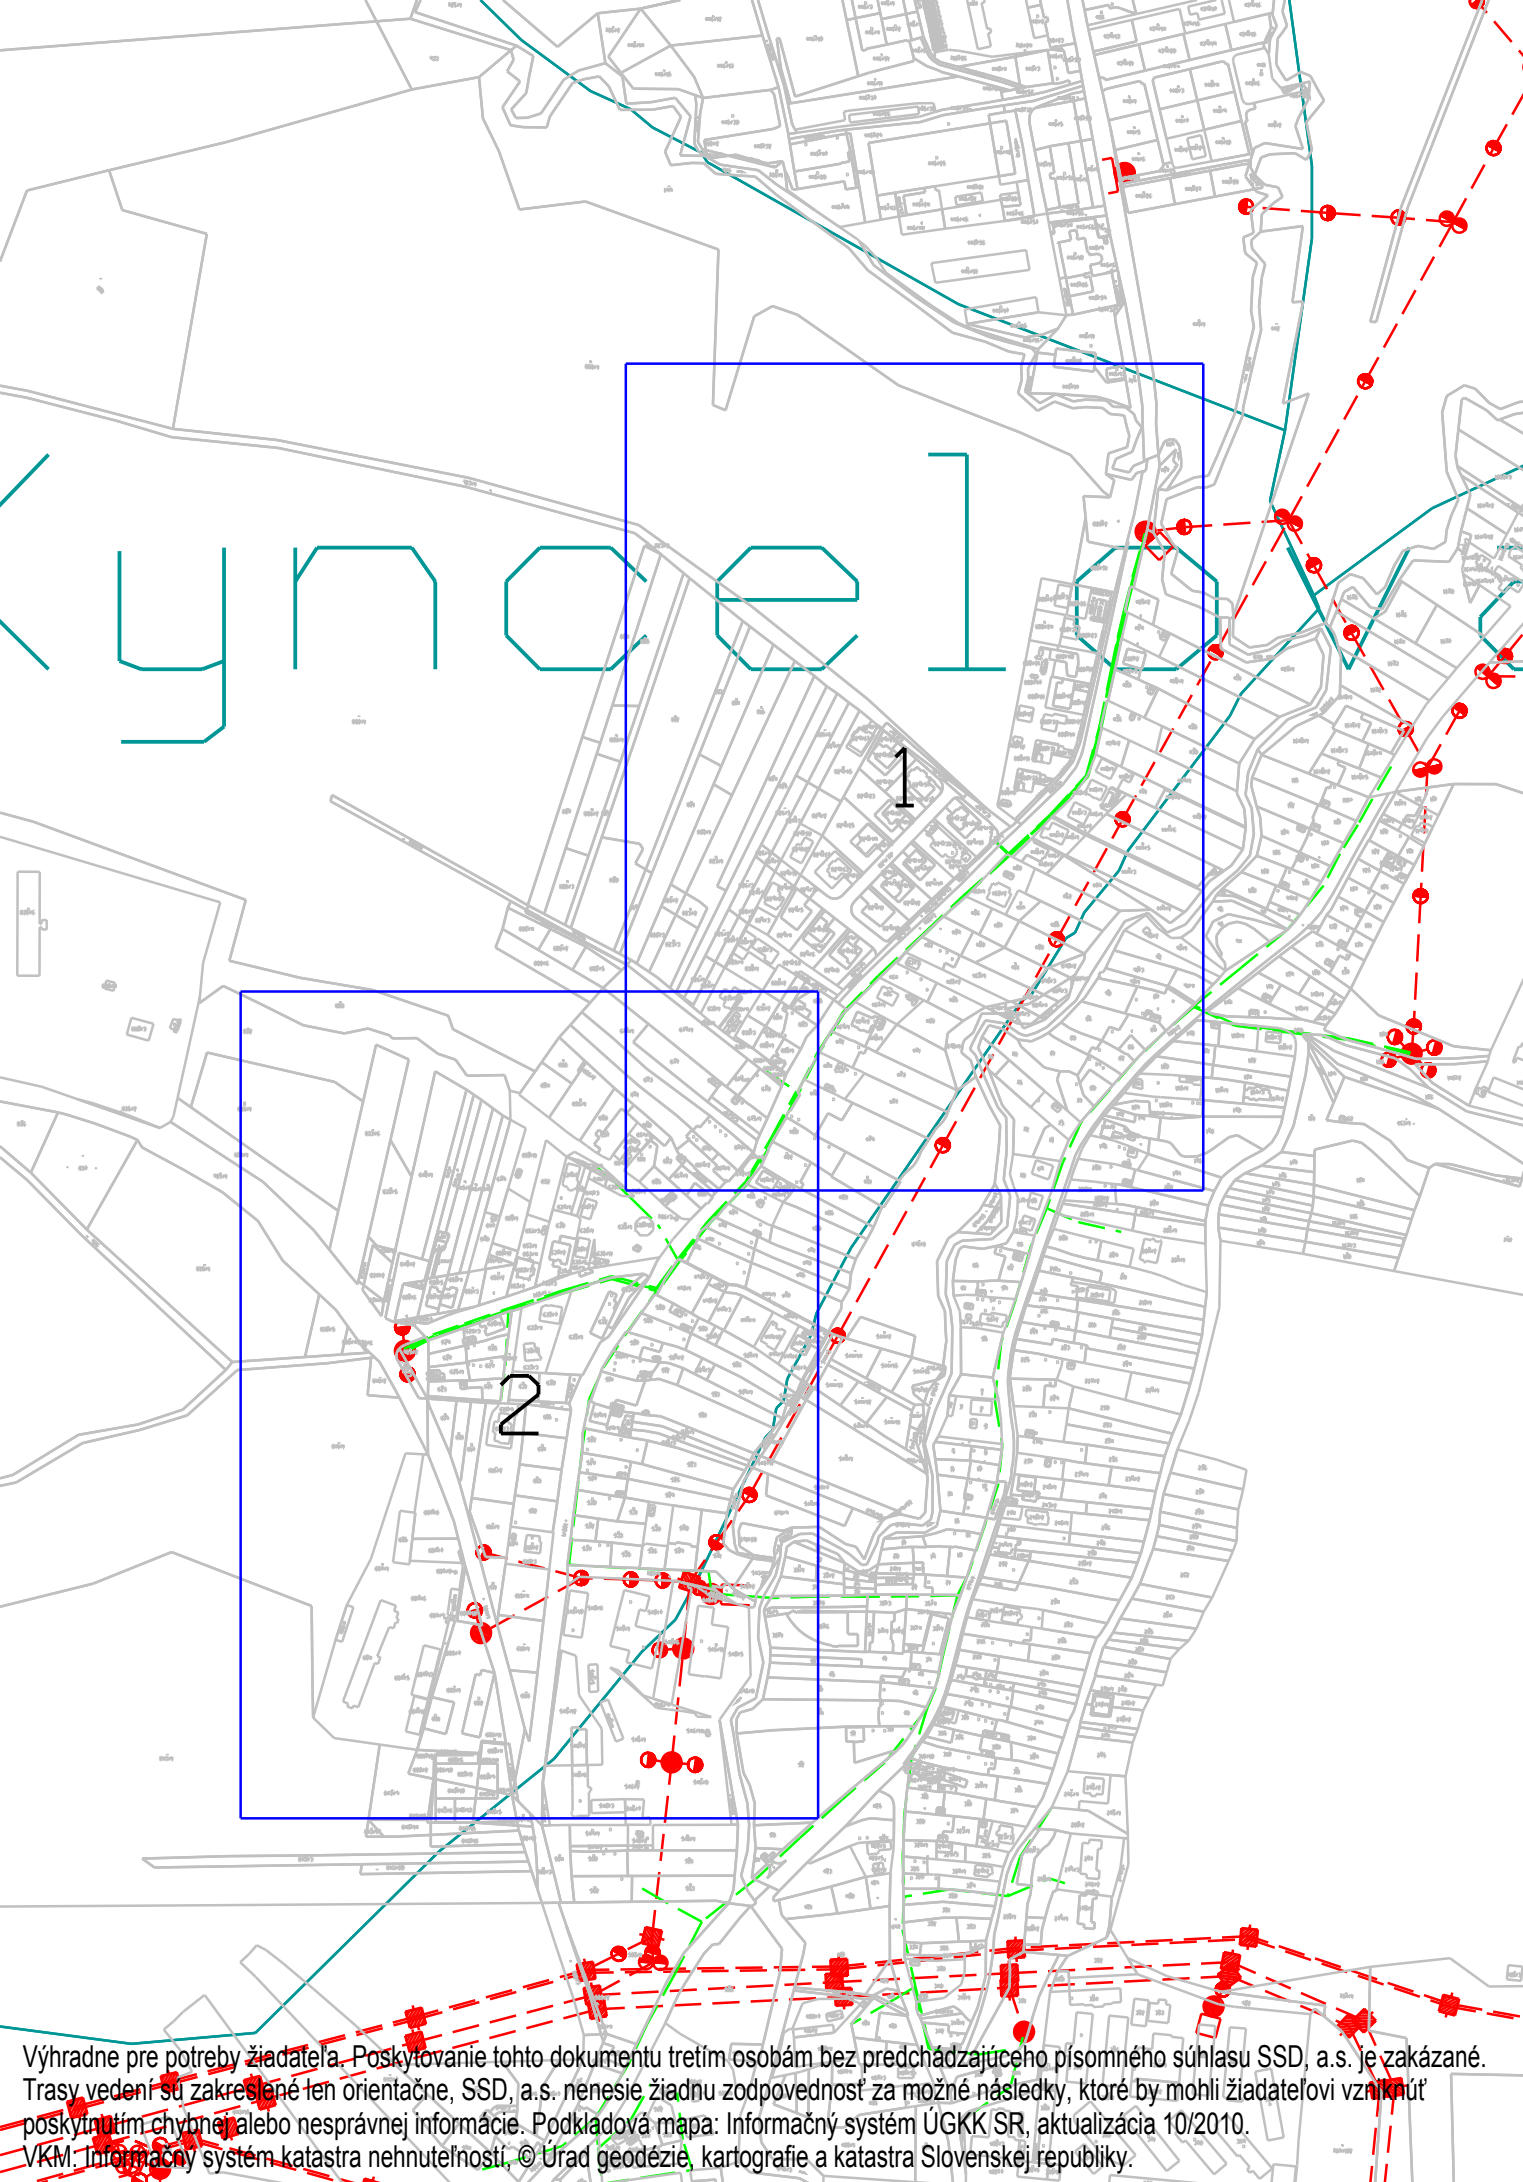

Výhradne pre potreby žiadateľa. Poskytovanie tohto dokumentu tretím osobám bez predchádzajúceho písomného súhlasu SSD, a.s. je zakázané. Trasy vedení sú zakreslené len orientačne, SSD, a.s. nenesie žiadnu zodpovednosť za možné následky, ktoré by mohli žiadateľovi vzniknúť poskytnutím chybné alebo nesprávnej informácie. Podkladová mapa: Informačný systém ÚGKK SR, aktualizácia 10/2010. VKM: Informačný systém katastra nehnuteľností, © Úrad geodézie, kartografie a katastra Slovenskej republiky.

Výhradne pre potreby žiadateľa. Poskytovanie tohto dokumentu tretím osobám bez predchádzajúceho písomného súhlasu SSD, a.s. je zakázané. Trasy vedení sú zakreslené len orientačne, SSD, a.s. nenesie žiadnu zodpovednosť za možné následky, ktoré by mohli žiadateľovi vzniknúť poskytnutím chybných alebo nesprávnych informácií. Podkladová mapa: Informačný systém ÚGKK SR, aktualizácia 10/2010. VKM: Informačný systém katastra nehnuteľností, © Úrad geodézie, kartografie a katastra Slovenskej republiky.

Výhradne pre potreby žiadateľa. Poskytovanie tohto dokumentu tretím osobám bez predchádzajúceho písomného súhlasu SSD, a.s. je zakázané. Trasy vedení sú zakreslené len orientačne, SSD, a.s. nenesie žiadnu zodpovednosť za možné následky, ktoré by mohli žiadateľovi vzniknúť poskytutím chybnéj alebo nesprávnej informácie. Podkladová mapa: Informačný systém ÚGKK SR, aktualizácia 10/2010. VKM: Informačný systém katastra nehnuteľností. © Úrad geodézie, kartografie a katastra Slovenskej republiky.