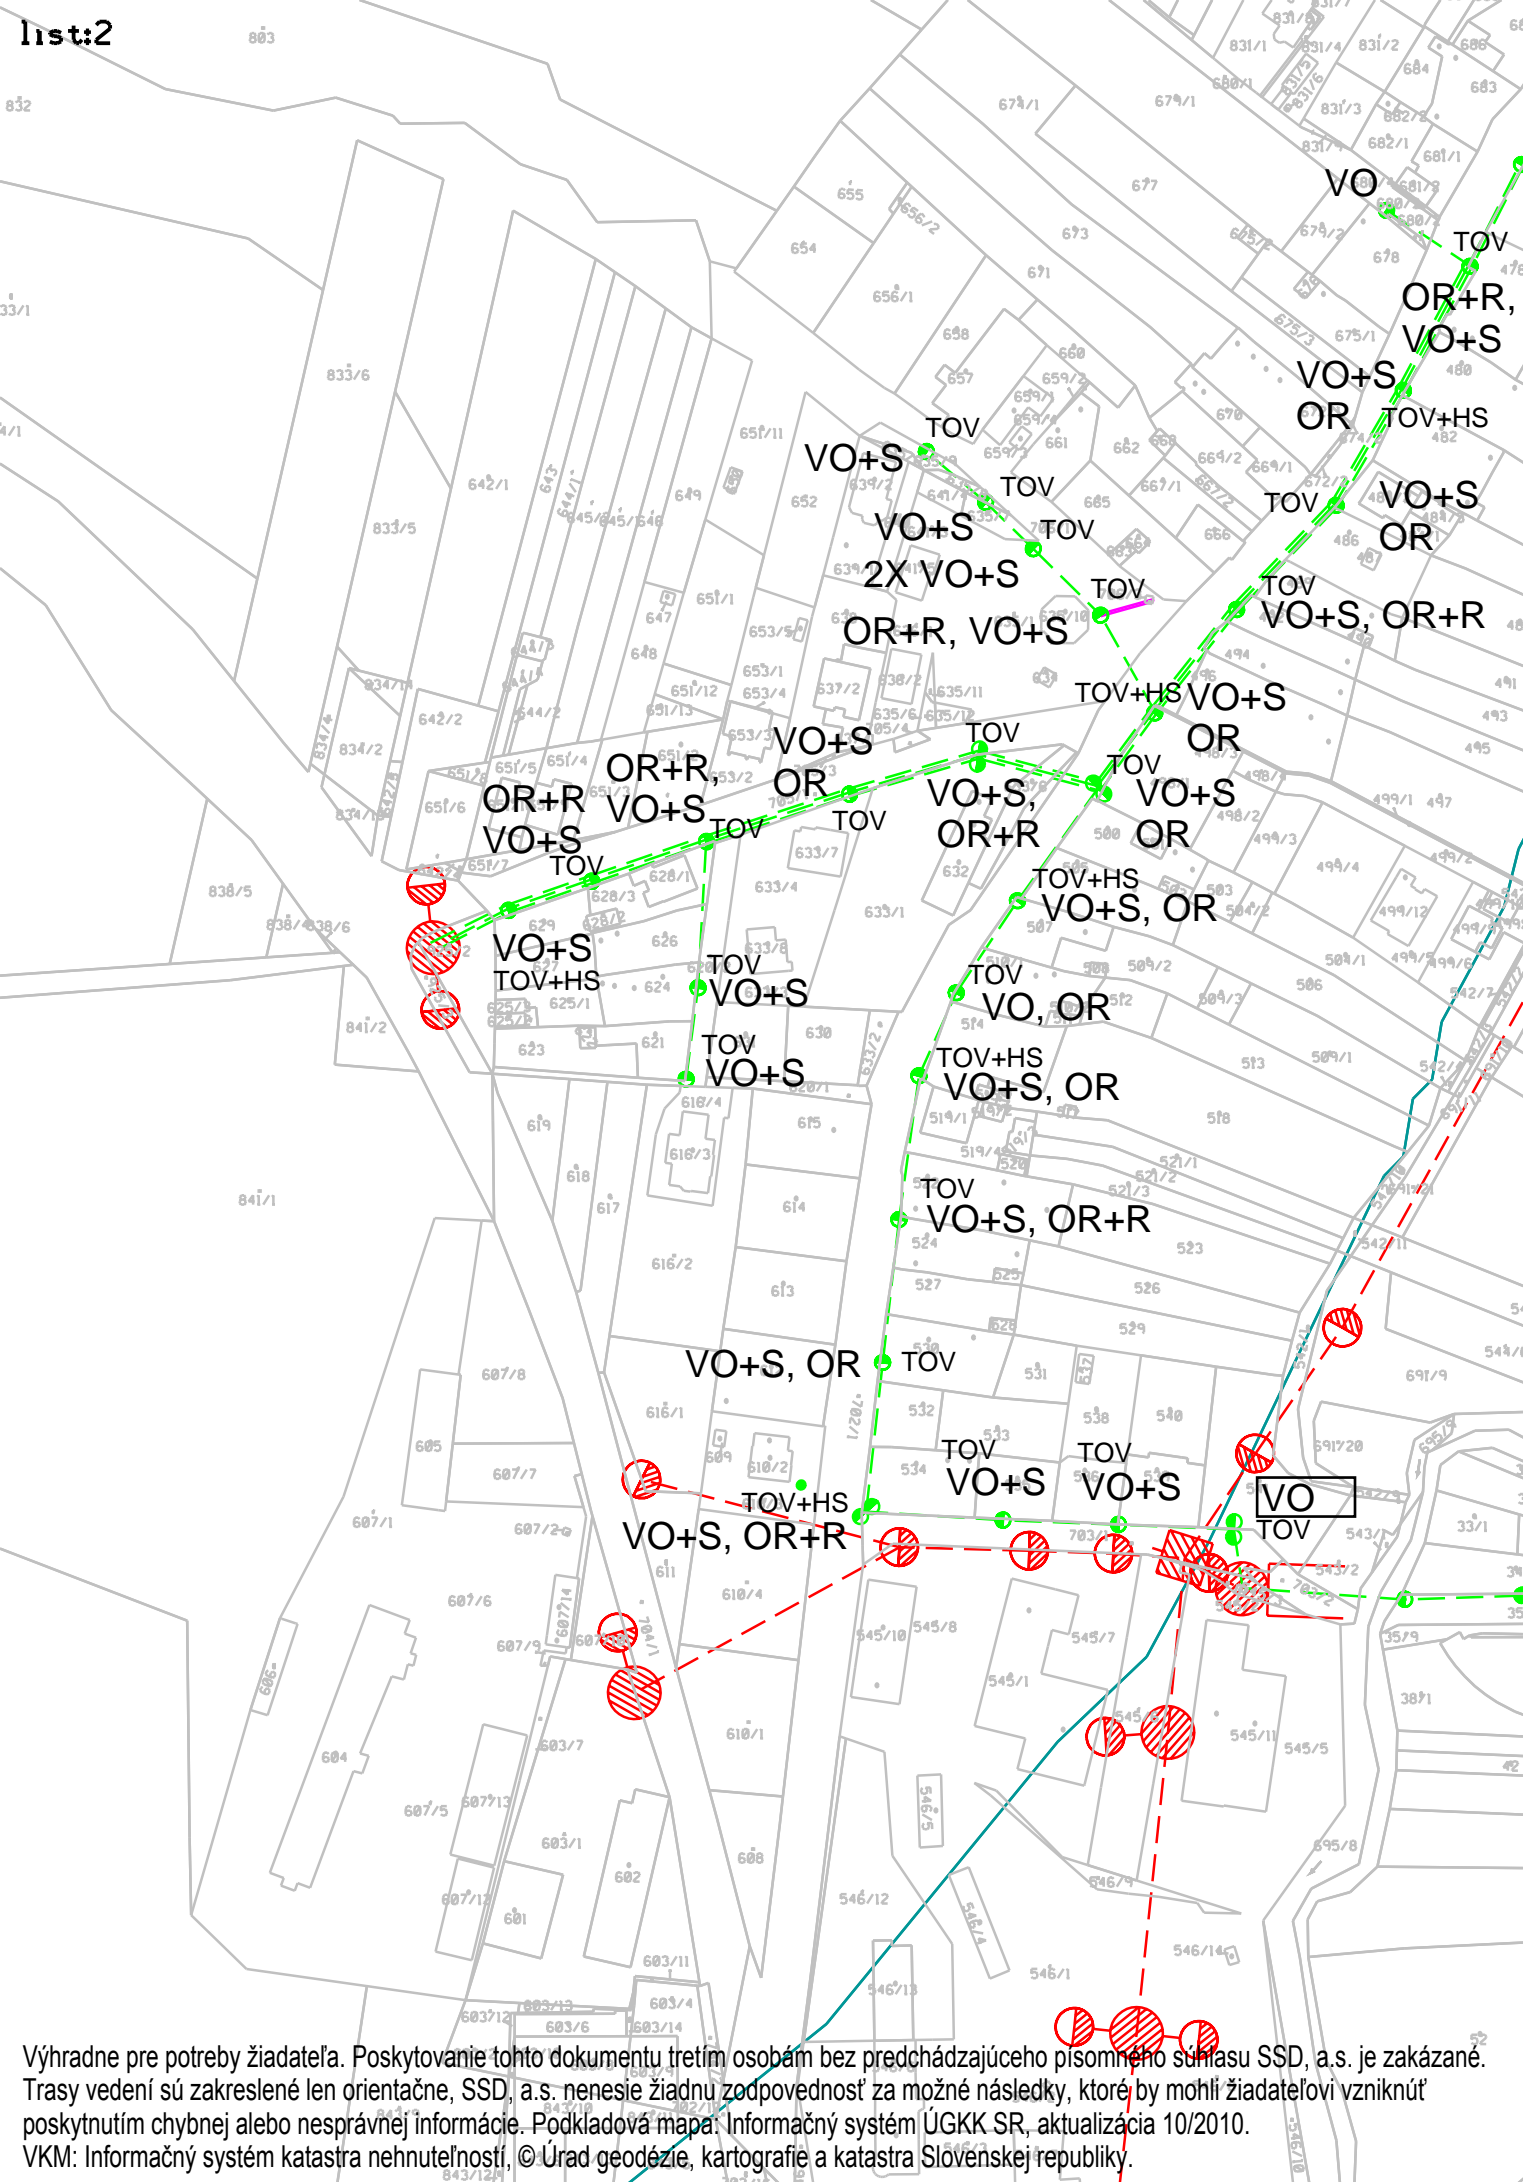

Výhradne pre potreby žiadateľa. Poskytovanie tohto dokumentu tretím osobám bez predchádzajúceho písomného súhlasu SSD, a.s. je zakázané. Trasy vedení sú zakreslené len orientačne, SSD, a.s. nenesie žiadnu zodpovednosť za možné následky, ktoré by mohli žiadateľovi vzniknúť poskytnutím chybné alebo nesprávnej informácie. Podkladová mapa: Informačný systém ÚGKK SR, aktualizácia 10/2010. VKM: Informačný systém katastra nehnuteľností, © Úrad geodézie, kartografie a katastra Slovenskej republiky.

Výhradne pre potreby žiadateľa. Poskytovanie tohto dokumentu tretím osobám bez predchádzajúceho písomného súhlasu SSD, a.s. je zakázané. Trasy vedení sú zakreslené len orientačne, SSD, a.s. nenesie žiadnu zodpovednosť za možné následky, ktoré by mohli žiadateľovi vzniknúť poskytnutím chybných alebo nesprávnych informácií. Podkladová mapa: Informačný systém ÚGKK SR, aktualizácia 10/2010. VKM: Informačný systém katastra nehnuteľností, © Úrad geodézie, kartografie a katastra Slovenskej republiky.

Výhradne pre potreby žiadateľa. Poskytovanie tohto dokumentu tretím osobám bez predchádzajúceho písomného súhlasu SSD, a.s. je zakázané. Trasy vedení sú zakreslené len orientačne, SSD, a.s. nenesie žiadnu zodpovednosť za možné následky, ktoré by mohli žiadateľovi vzniknúť poskytutím chybnéj alebo nesprávnej informácie. Podkladová mapa: Informačný systém ÚGKK SR, aktualizácia 10/2010. VKM: Informačný systém katastra nehnuteľností. © Úrad geodézie, kartografie a katastra Slovenskej republiky.